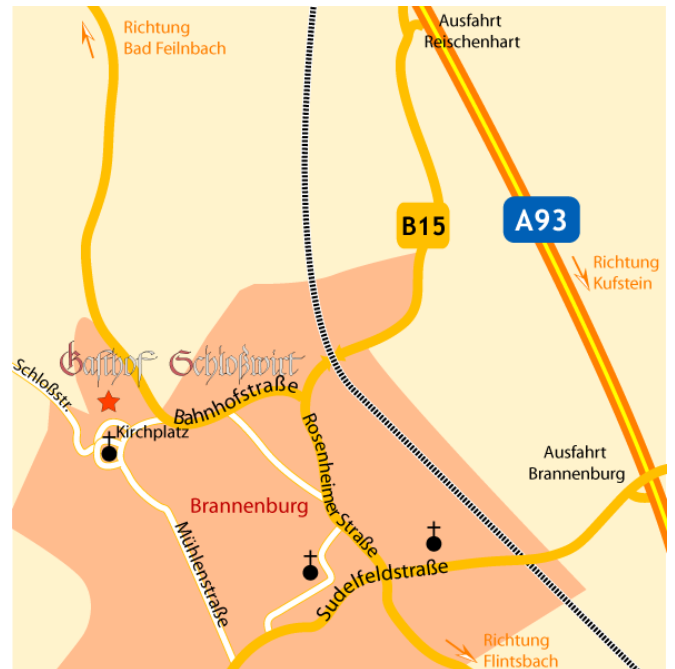

### 1 Aus Richtung Rosenheim

Am Inntal-Dreieck auf die Autobahn A93 Richtung Kufstein fahren.

Ausfahrt Reichenhart abfahren und nach der Ausfahrt links abbiegen.

Ca. 3 km auf der Landstraße nach Brannenburg fahren.

An der ersten Ampel in Brannenburg (nach der Unterführung) rechts abbiegen (Bahnhofstraße).

### 2 Aus Richtung Kufstein

Ausfahrt Brannenburg abfahren und nach der Ausfahrt links abbiegen.

Ca. 2 km auf der Landstraße nach Brannenburg fahren.

An der ersten Ampel rechts abbiegen und ca. 2 km bis zur nächsten Ampel auf der Rosenheimer Straße fahren.

An der Ampel links abbiegen (Bahnhofstraße).

Nach ca. 1 km nicht der abknickenden Vorfahrtstraße folgen, sondern weiter geradeaus fahren.

Unterhalb der Kirche nach rechts abbiegen.

Nach rechts auf den Kirchplatz einbiegen.